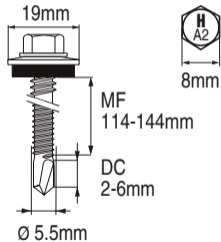

S-CD 63S 5.5x172

2132345

Rostfrei / Inox / Stainless A2

2134159